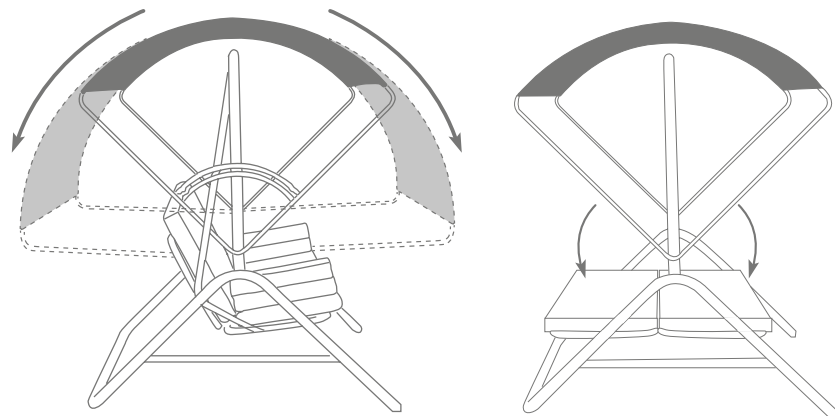

star Windschutz

2er-Set aus wasserabweisendem Polyester, Befestigung mit Reißverschluss am Dach

star wind screen

Set of 2 in water repellent polyester, attached to the canopy with a zip

GRÖSSE DIMENSIONS

137 x 80 cm

FARBE COLOUR

anthrazit
anthracite