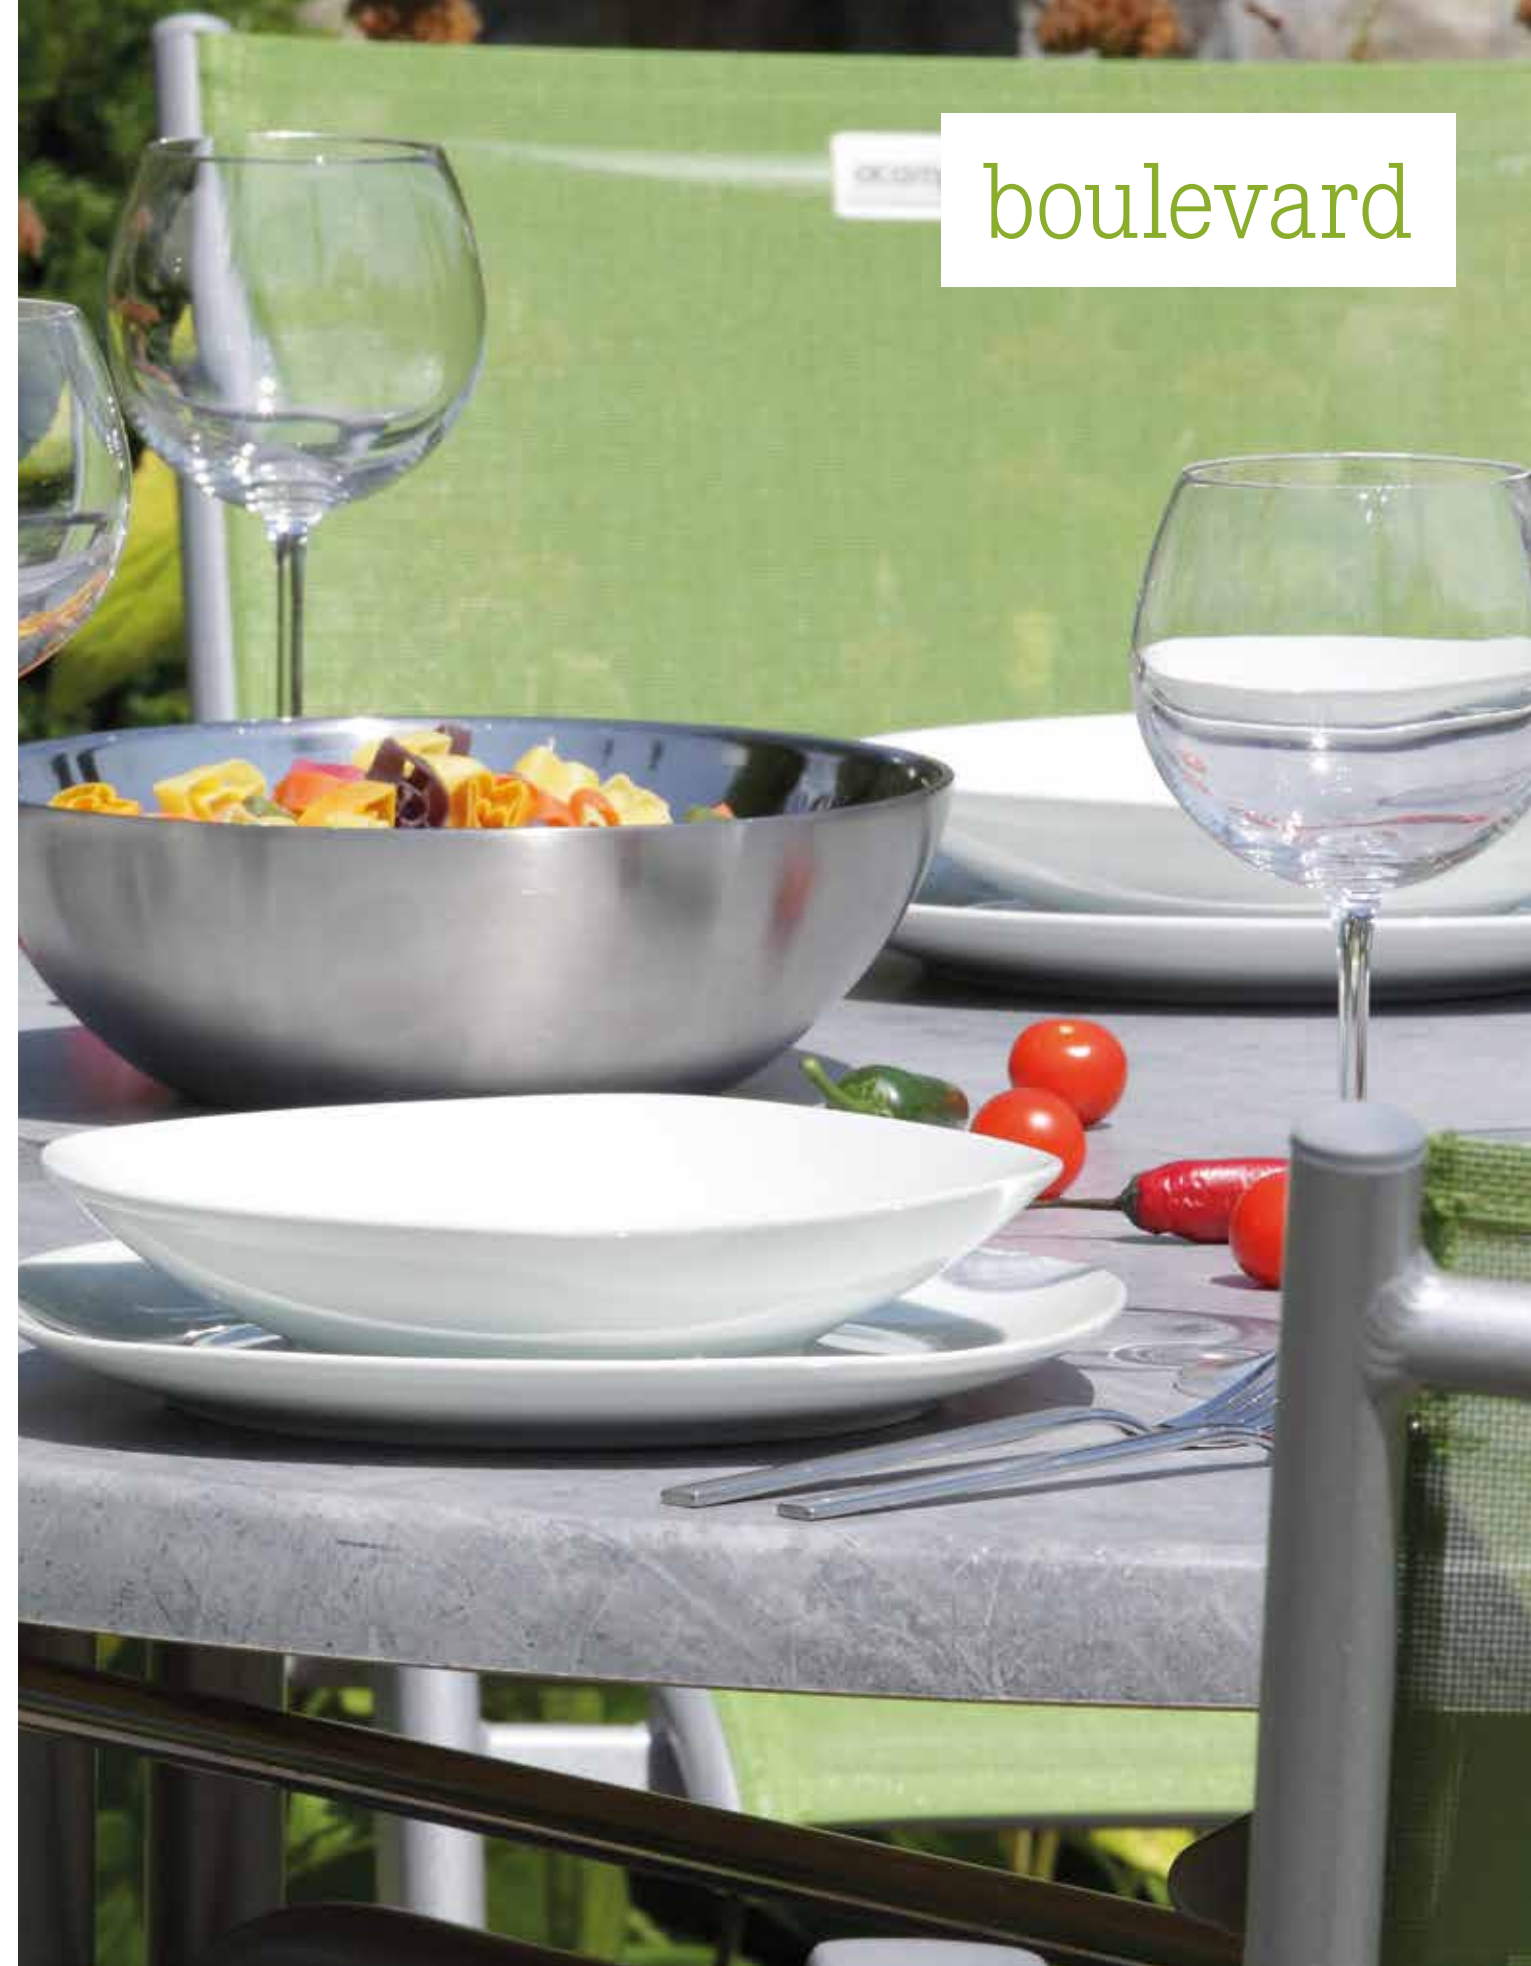

boulevard

boulevard Tisch 110 x 70 cm

Gestell: Stahl, wetterfest beschichtet, platzsparend abklappbar, pflegeleichte und robuste Topalit Tischplatte, Niveaueausgleich

boulevard table 110 x 70 cm

Frame: steel, weather-proof coated, space-saving fold-away, easy to clean and robust Topalit table top, level compensation

GRÖSSE DIMENSIONS

110 x 70 x 72 cm

GESTELL | PLATTE FRAME | TOP

platin | cemento grigio
platinum | cemento grigio

anthrazit | inox
anthracite | inox

boulevard Tisch 120 x 80 cm

Gestell: Stahl, wetterfest beschichtet, platzsparend abklappbar, pflegeleichte und robuste Topalit Tischplatte, Niveaueausgleich

boulevard table 120 x 80 cm

Frame: steel, weather-proof coated, space-saving fold-away, easy to clean and robust Topalit table top, level compensation

GRÖSSE DIMENSIONS

120 x 80 x 72 cm

GESTELL | PLATTE FRAME | TOP

anthrazit | cemento
anthracite | cemento

anthrazit | inox
anthracite | inox

anthrazit | driftwood
anthracite | driftwood