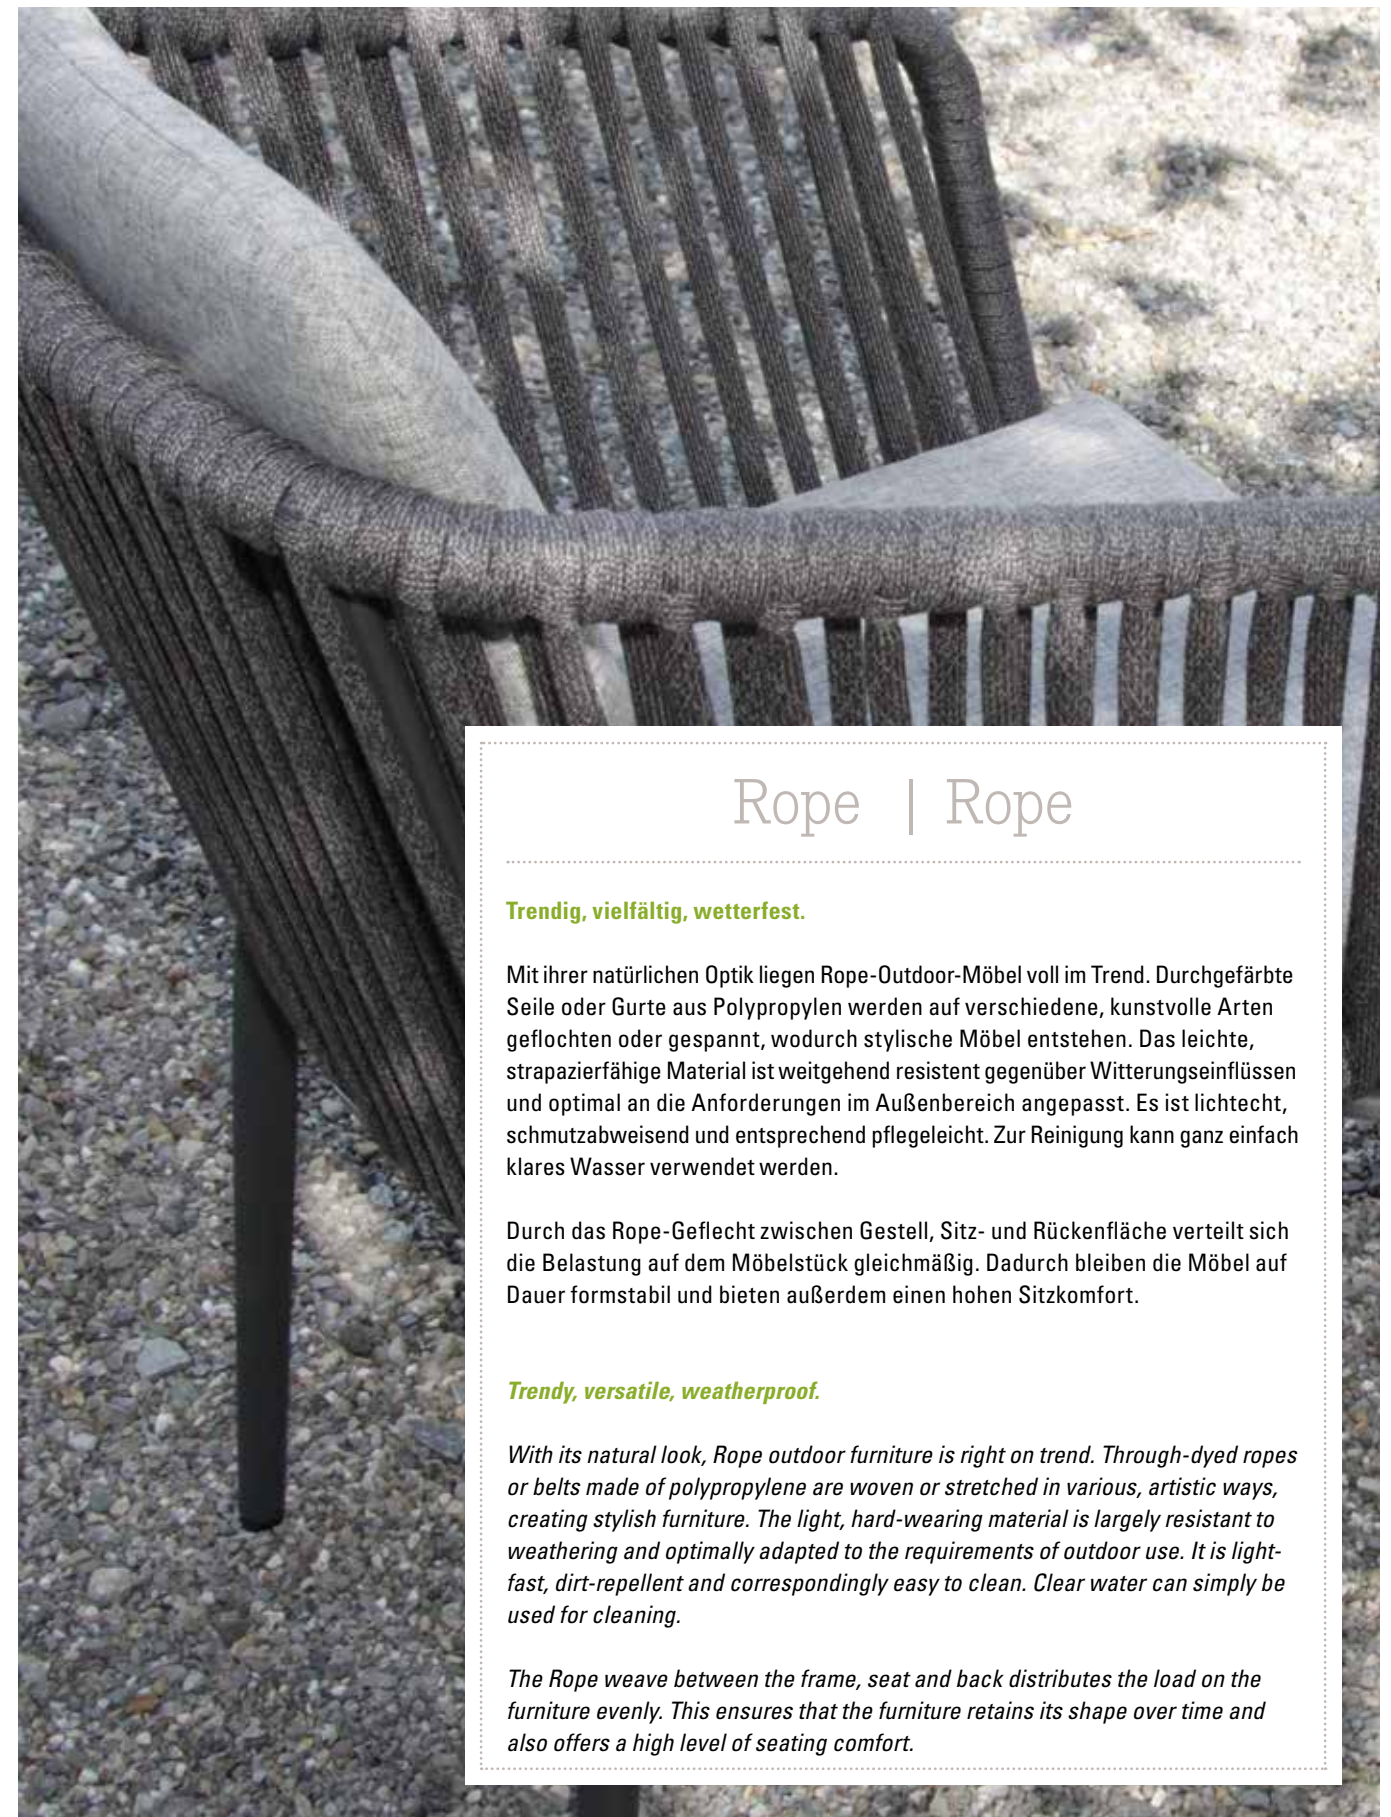

Geflecht | Wickerwork

Vielseitig, hochwertig, elegant.

Geflechtmöbel – die modernen Klassiker. Unser hochwertiges FlexMesh Geflecht, ist die langlebige und wetterbeständige Alternative zum Naturgeflecht. Dank unterschiedlicher Strukturen und Farben ist es sehr vielseitig. Das Geflecht wird von Hand auf stabile Aluminiumgestelle geflochten. Funktionelle Materialeigenschaften und geringes Gewicht zeichnen unsere Kunststoffgeflechtmöbel aus.

acamp-Geflechtmöbel bestechen mit eleganter zeitloser Optik, sind wetterfest, funktional und UV-beständig.

Versatile, high-quality, elegant.

Wickerwork furniture – the modern classics. Our high-quality FlexMesh wickerwork is the long-lasting and weather-resistant alternative to natural wicker. Thanks to different structures and colors it is very versatile. The weave is braided by hand on stable aluminum frames. Functional material properties and low weight characterize our wickerwork furniture.

acamp wickerwork furniture impress with elegant timeless optics, are weather-proof, functional and UV-resistant.

Rope | Rope

Trendig, vielfältig, wetterfest.

Mit ihrer natürlichen Optik liegen Rope-Outdoor-Möbel voll im Trend. Durchgefärbte Seile oder Gurte aus Polypropylen werden auf verschiedene, kunstvolle Arten geflochten oder gespannt, wodurch stylische Möbel entstehen. Das leichte, strapazierfähige Material ist weitgehend resistent gegenüber Witterungseinflüssen und optimal an die Anforderungen im Außenbereich angepasst. Es ist lichtecht, schmutzabweisend und entsprechend pflegeleicht. Zur Reinigung kann ganz einfach klares Wasser verwendet werden.

Durch das Rope-Geflecht zwischen Gestell, Sitz- und Rückenfläche verteilt sich die Belastung auf dem Möbelstück gleichmäßig. Dadurch bleiben die Möbel auf Dauer formstabil und bieten außerdem einen hohen Sitzkomfort.

Trendy, versatile, weatherproof.

With its natural look, Rope outdoor furniture is right on trend. Through-dyed ropes or belts made of polypropylene are woven or stretched in various, artistic ways, creating stylish furniture. The light, hard-wearing material is largely resistant to weathering and optimally adapted to the requirements of outdoor use. It is light-fast, dirt-repellent and correspondingly easy to clean. Clear water can simply be used for cleaning.

The Rope weave between the frame, seat and back distributes the load on the furniture evenly. This ensures that the furniture retains its shape over time and also offers a high level of seating comfort.